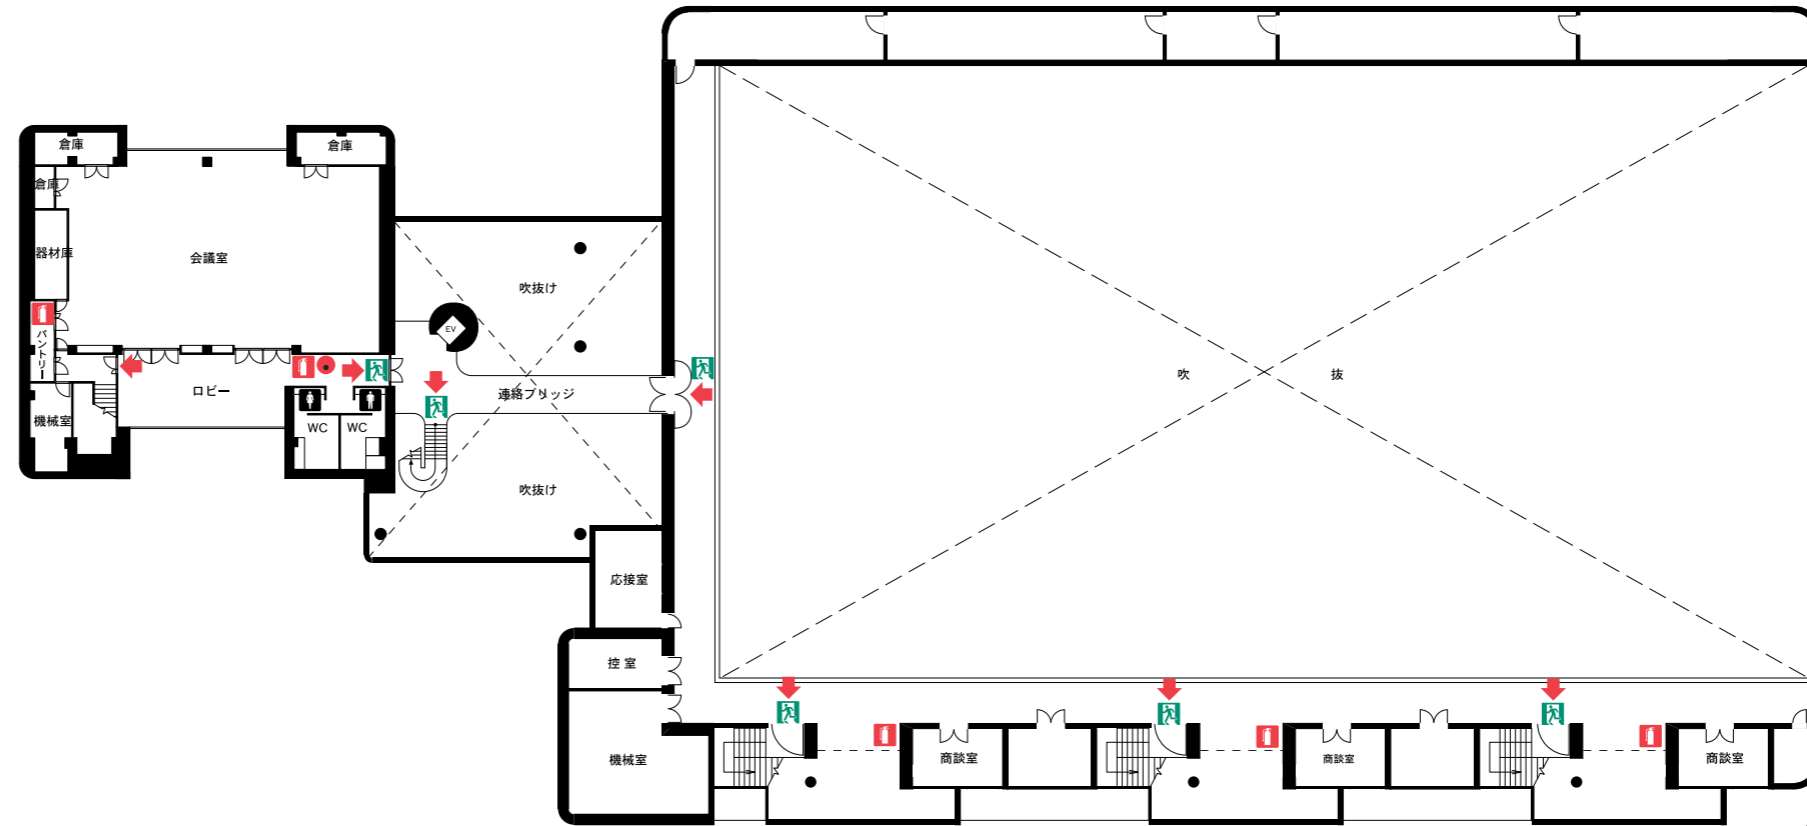

富山産業展示館（テクノホール）

防災機器配置図

- ※ 1. 全館スプリンクラー消火設備設置済み  
 2. 展示場内の通路誘導灯（自立型）については、使用者が設置すること。

2階平面図

1階平面図

	非常口
	誘導灯
	消火器
	火災報知機