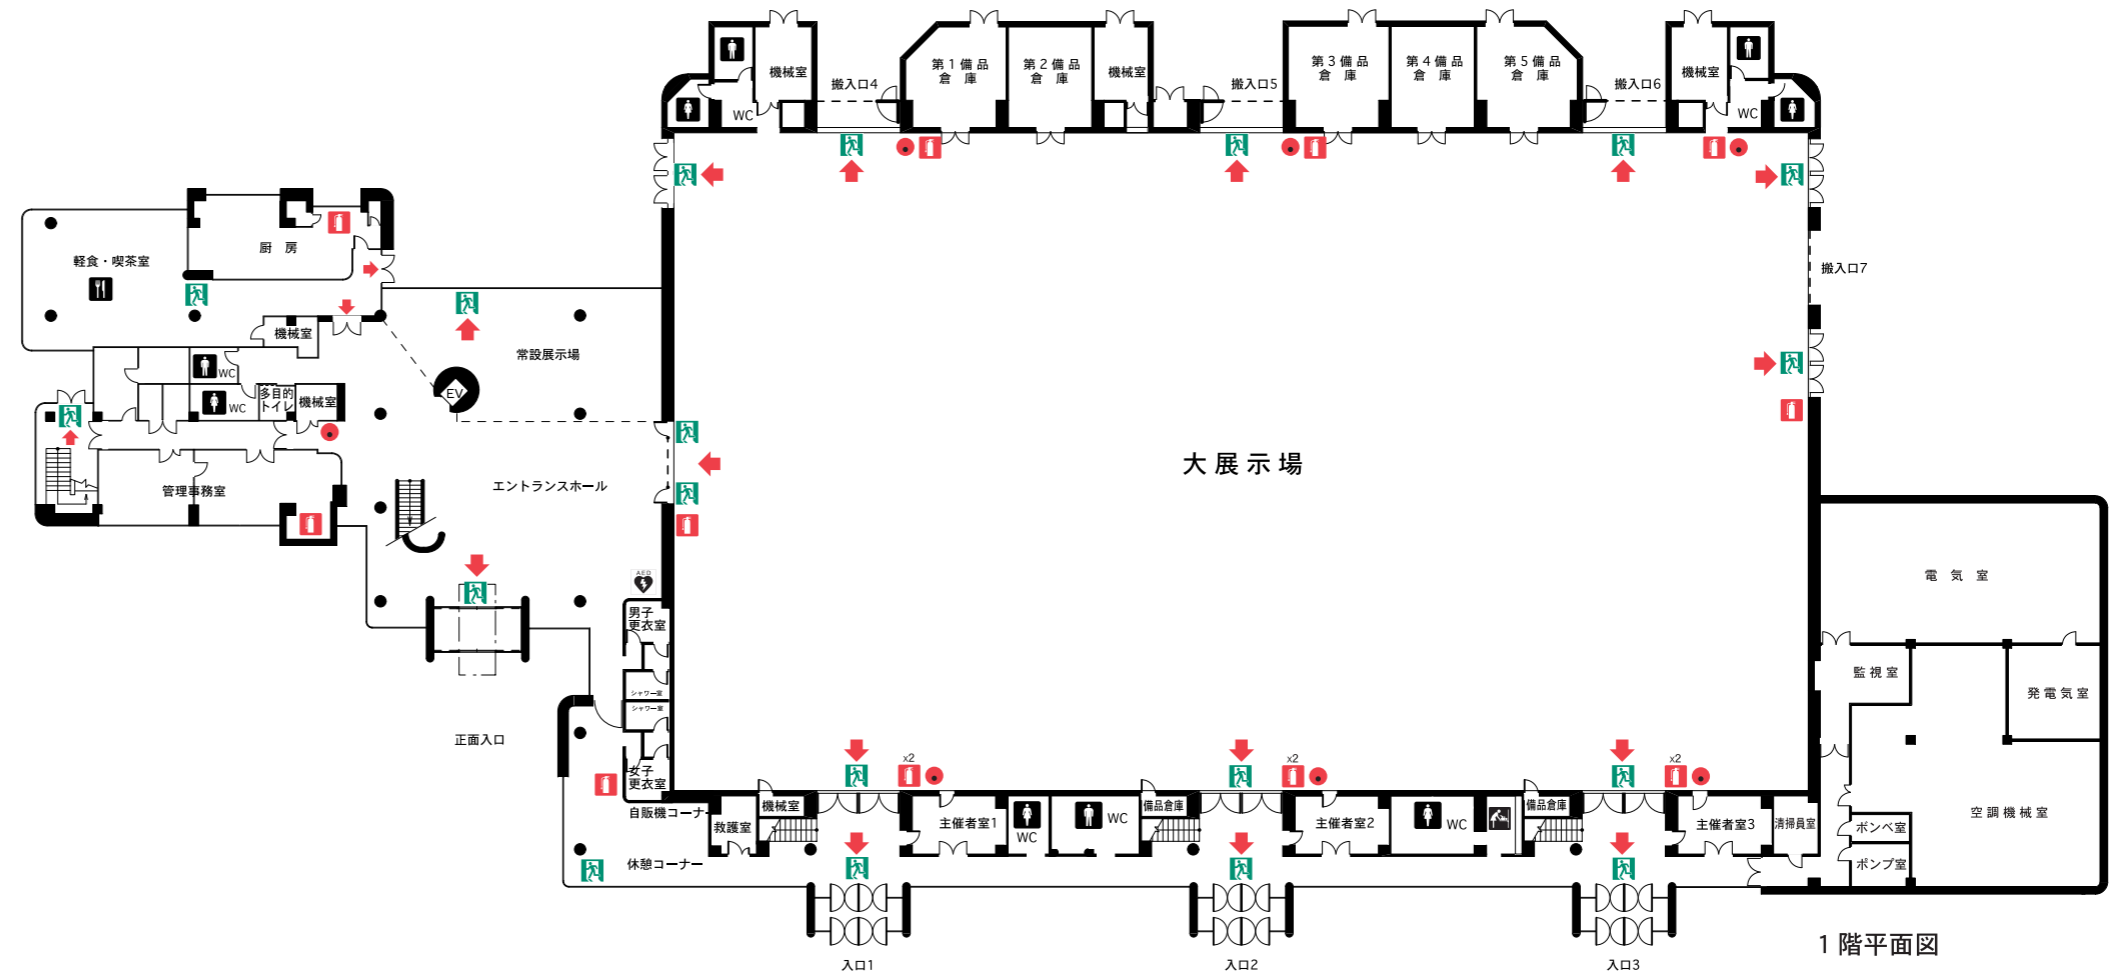

富山産業展示館（テクノホール）

防災機器配置図

- ※ 1. 全館スプリンクラー消火設備設置済み  
 2. 展示場内の通路誘導灯（自立型）については、使用者が設置すること。

2階平面図

1階平面図

	非常口
	誘導灯
	消火器
	火災報知機