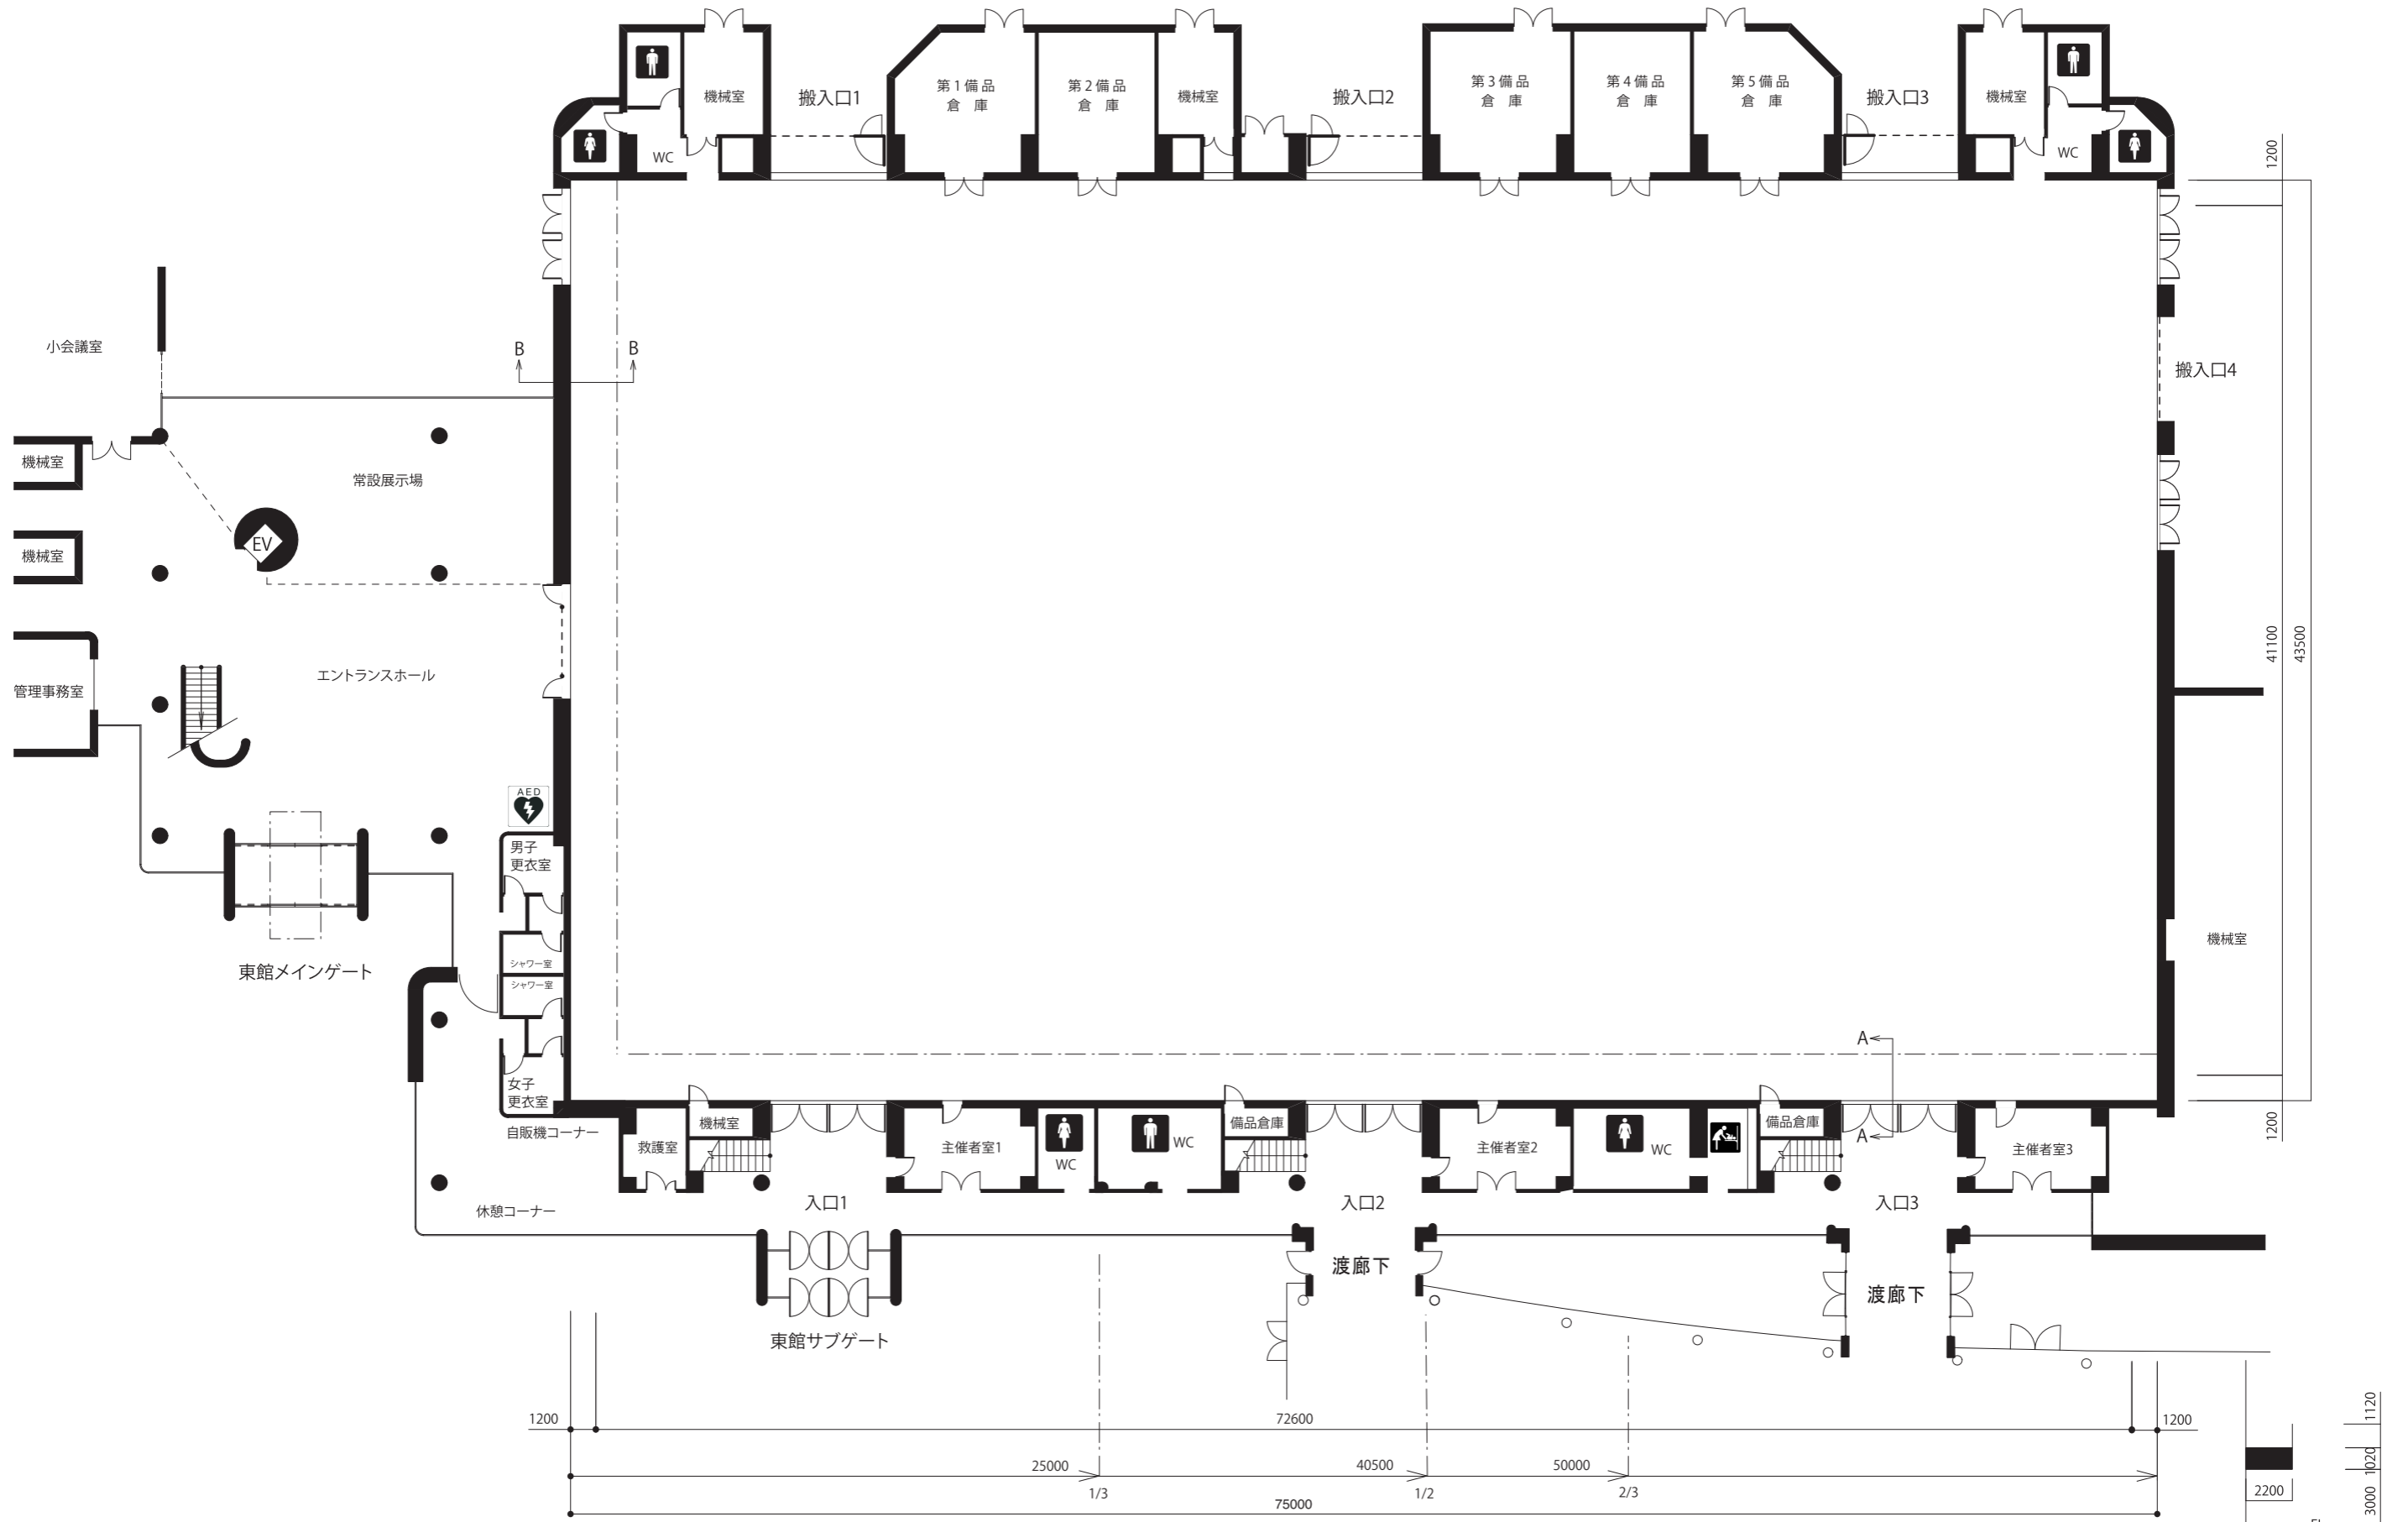

富山産業展示館(テクノホール)

東館 大展示場平面図

断面 A-A  
B-B