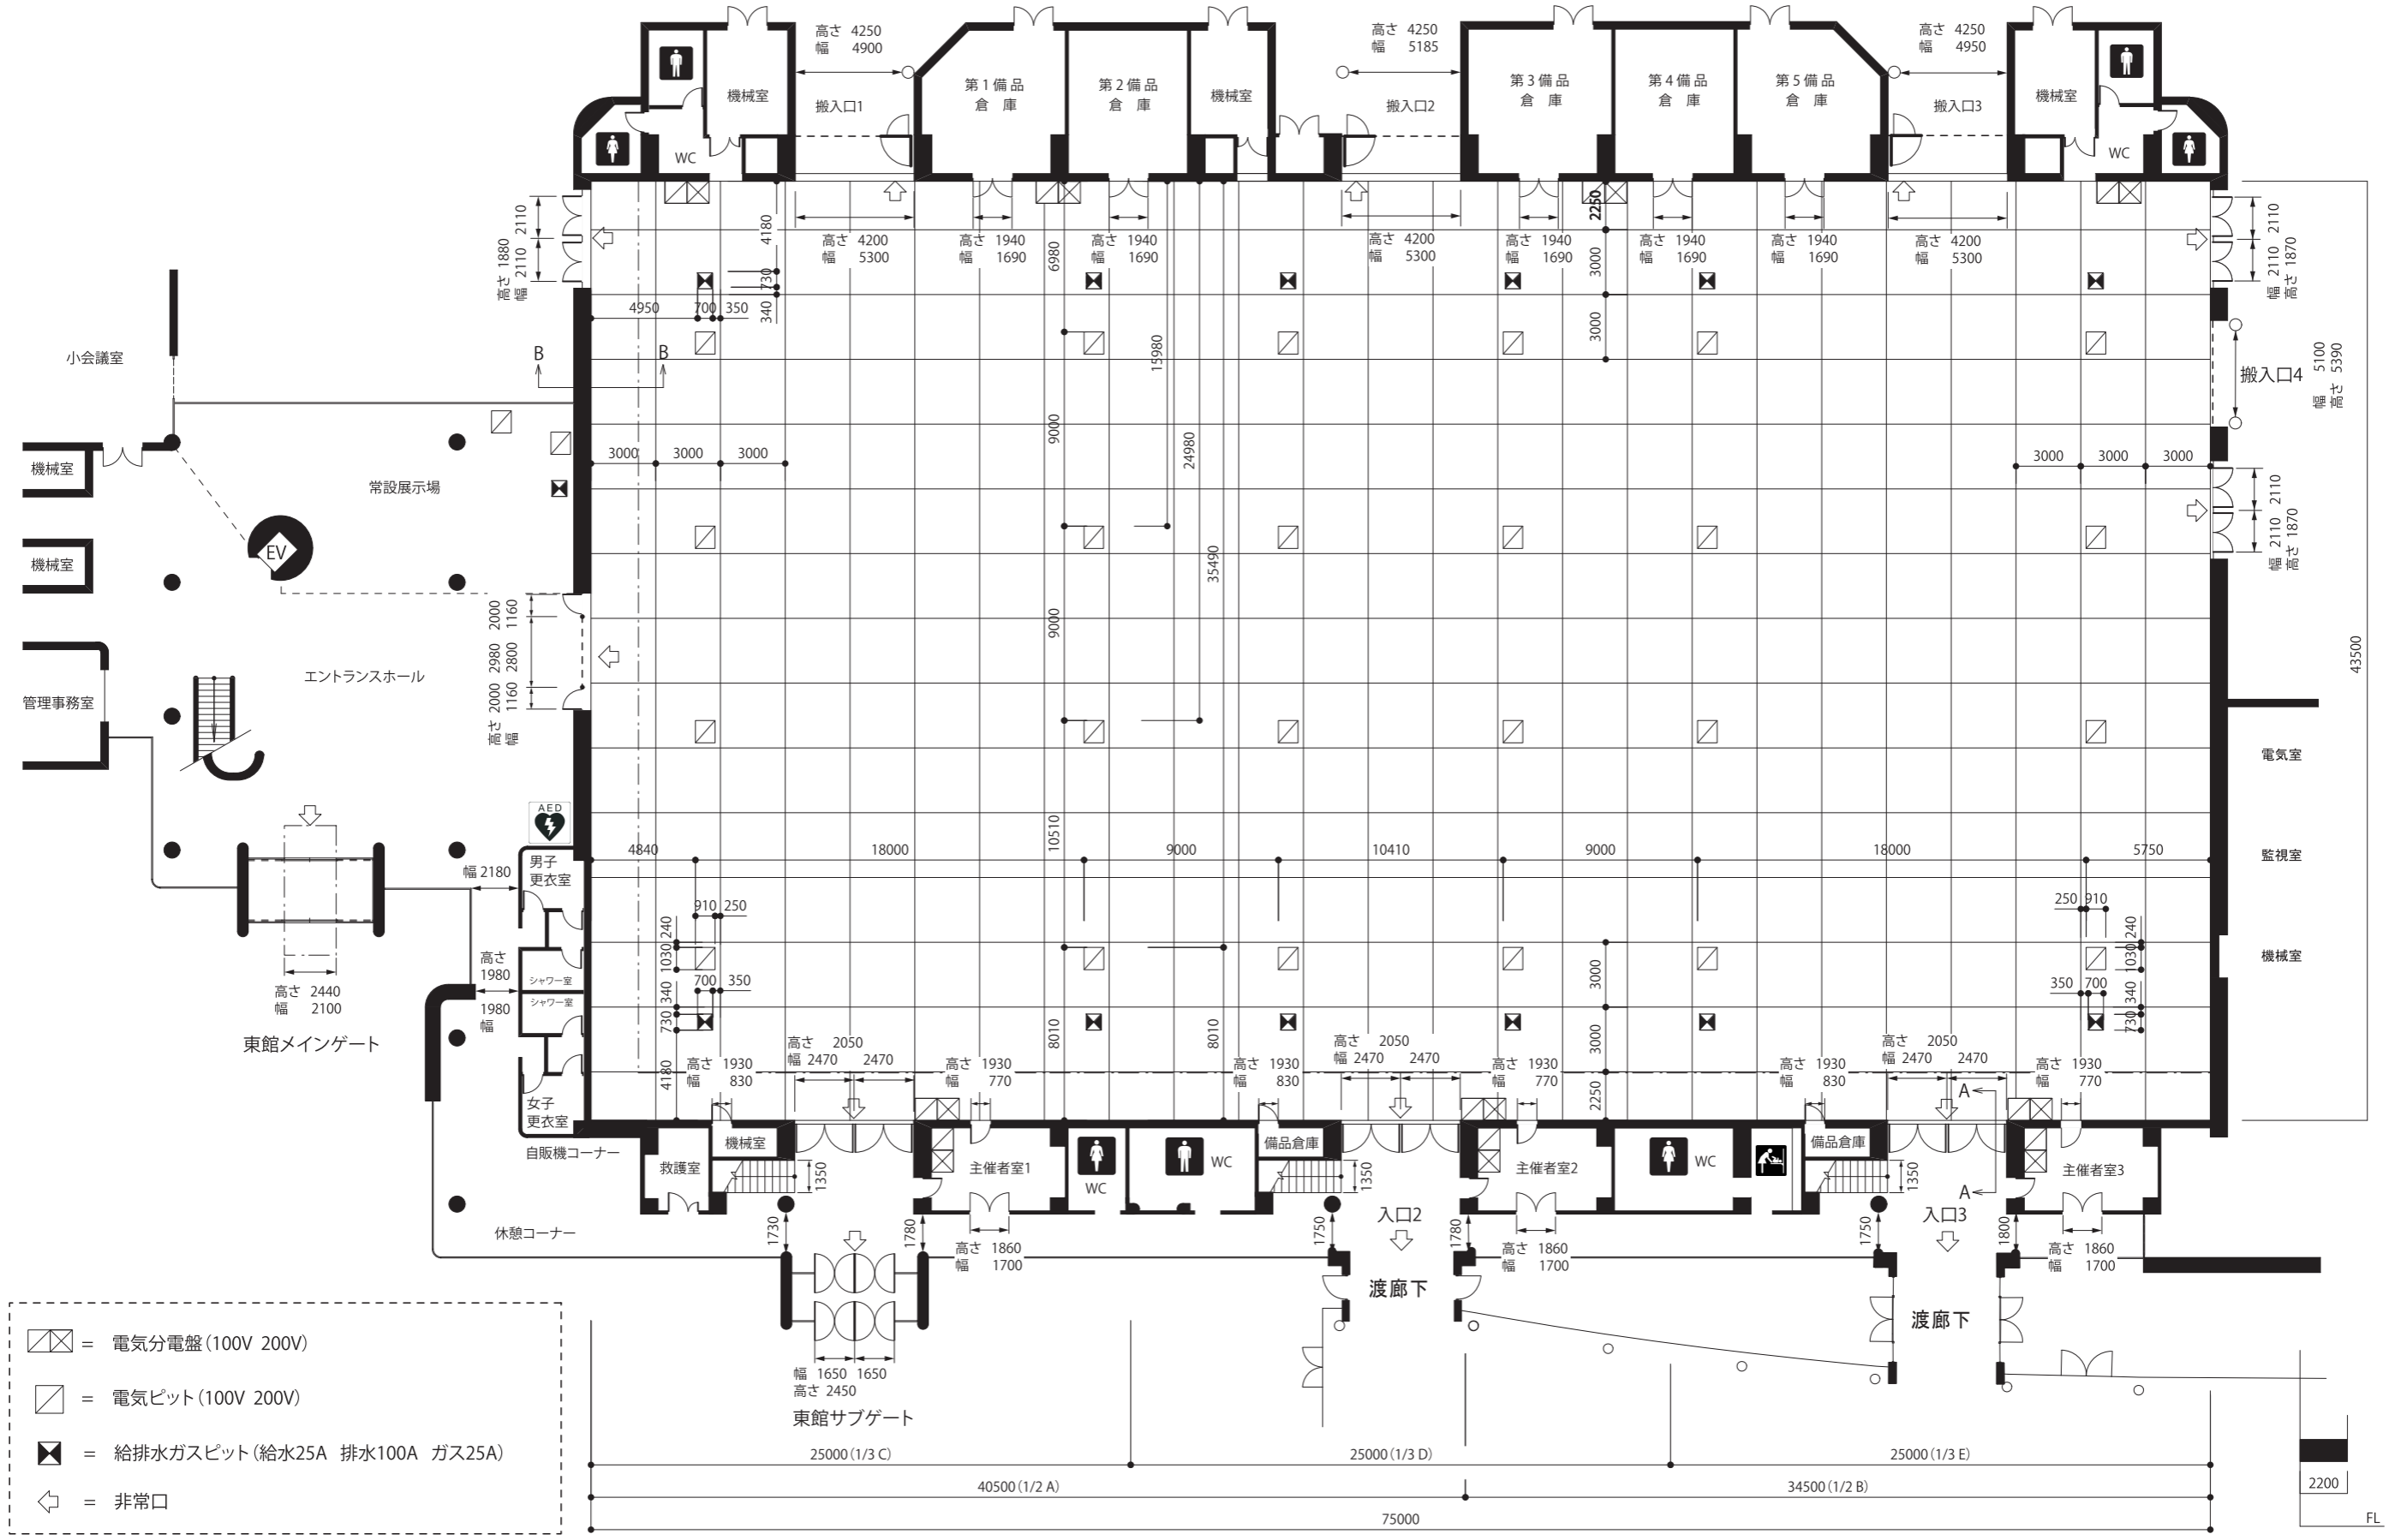

富山産業展示館(テクノホール)

東館 大展示場平面図(寸法入り)

- ☒ = 電気分電盤(100V 200V)
- ◻ = 電気ピット(100V 200V)
- ⊠ = 給排水ガスピット(給水25A 排水100A ガス25A)
- ↔ = 非常口