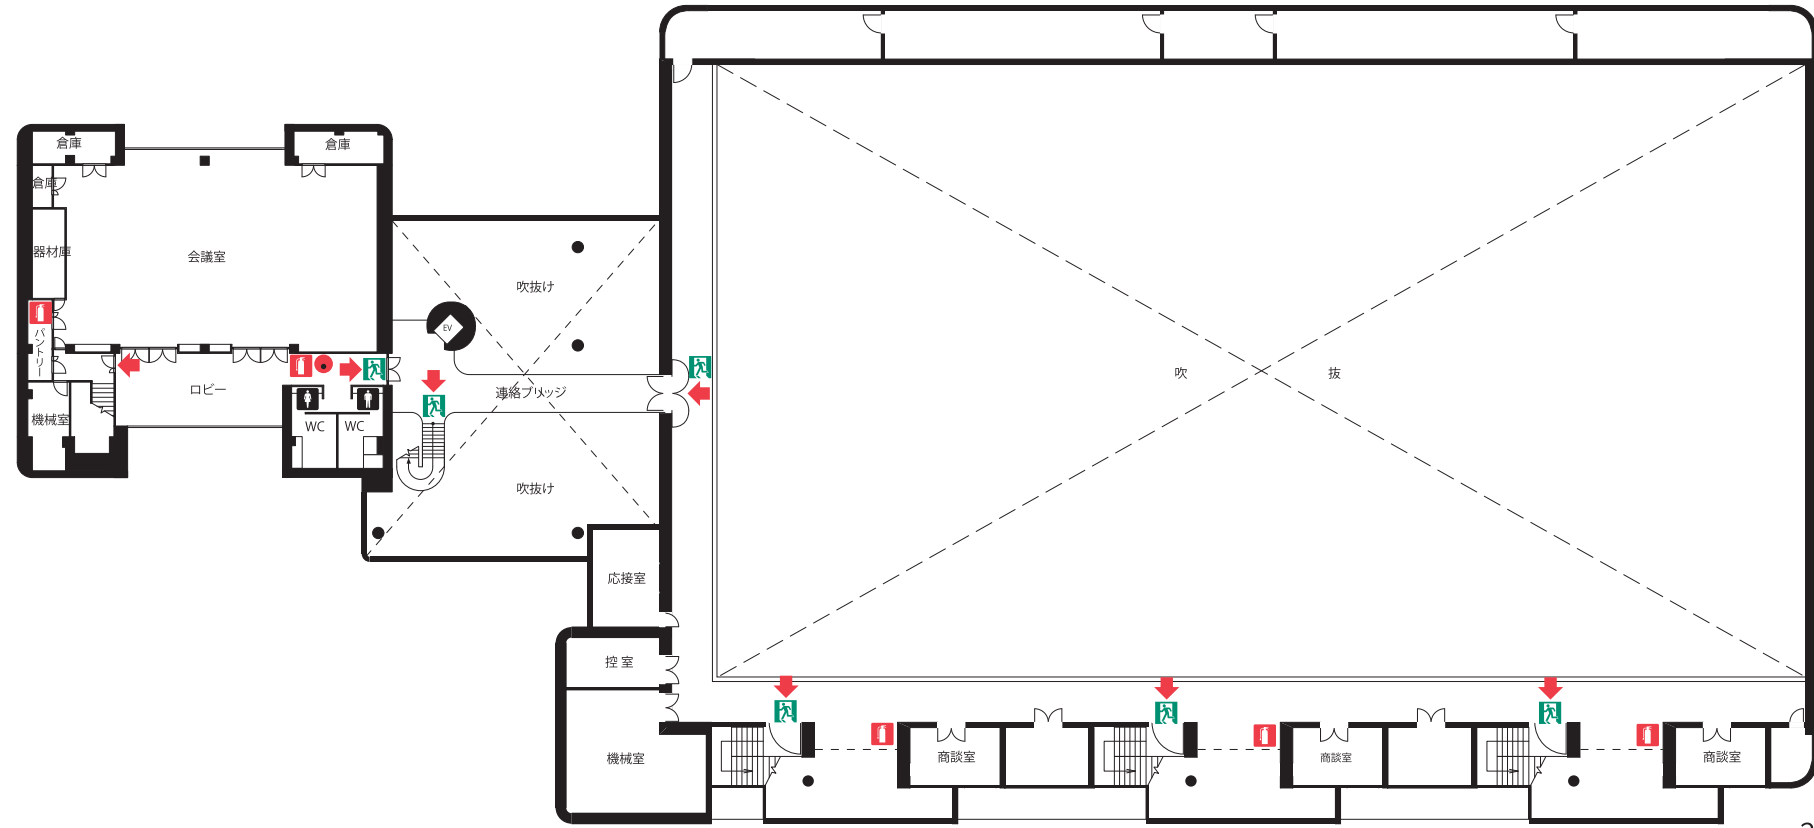

富山産業展示館(テクノホール)

東館 防災機器配置図

- ※1. 全館スプリンクラー消化設備設置済み
- 2. 展示場内の通路誘導灯(自立型)については、使用者が設置すること。

2階平面図

1階平面図

	非常口
	誘導灯
	消火器
	火災報知機