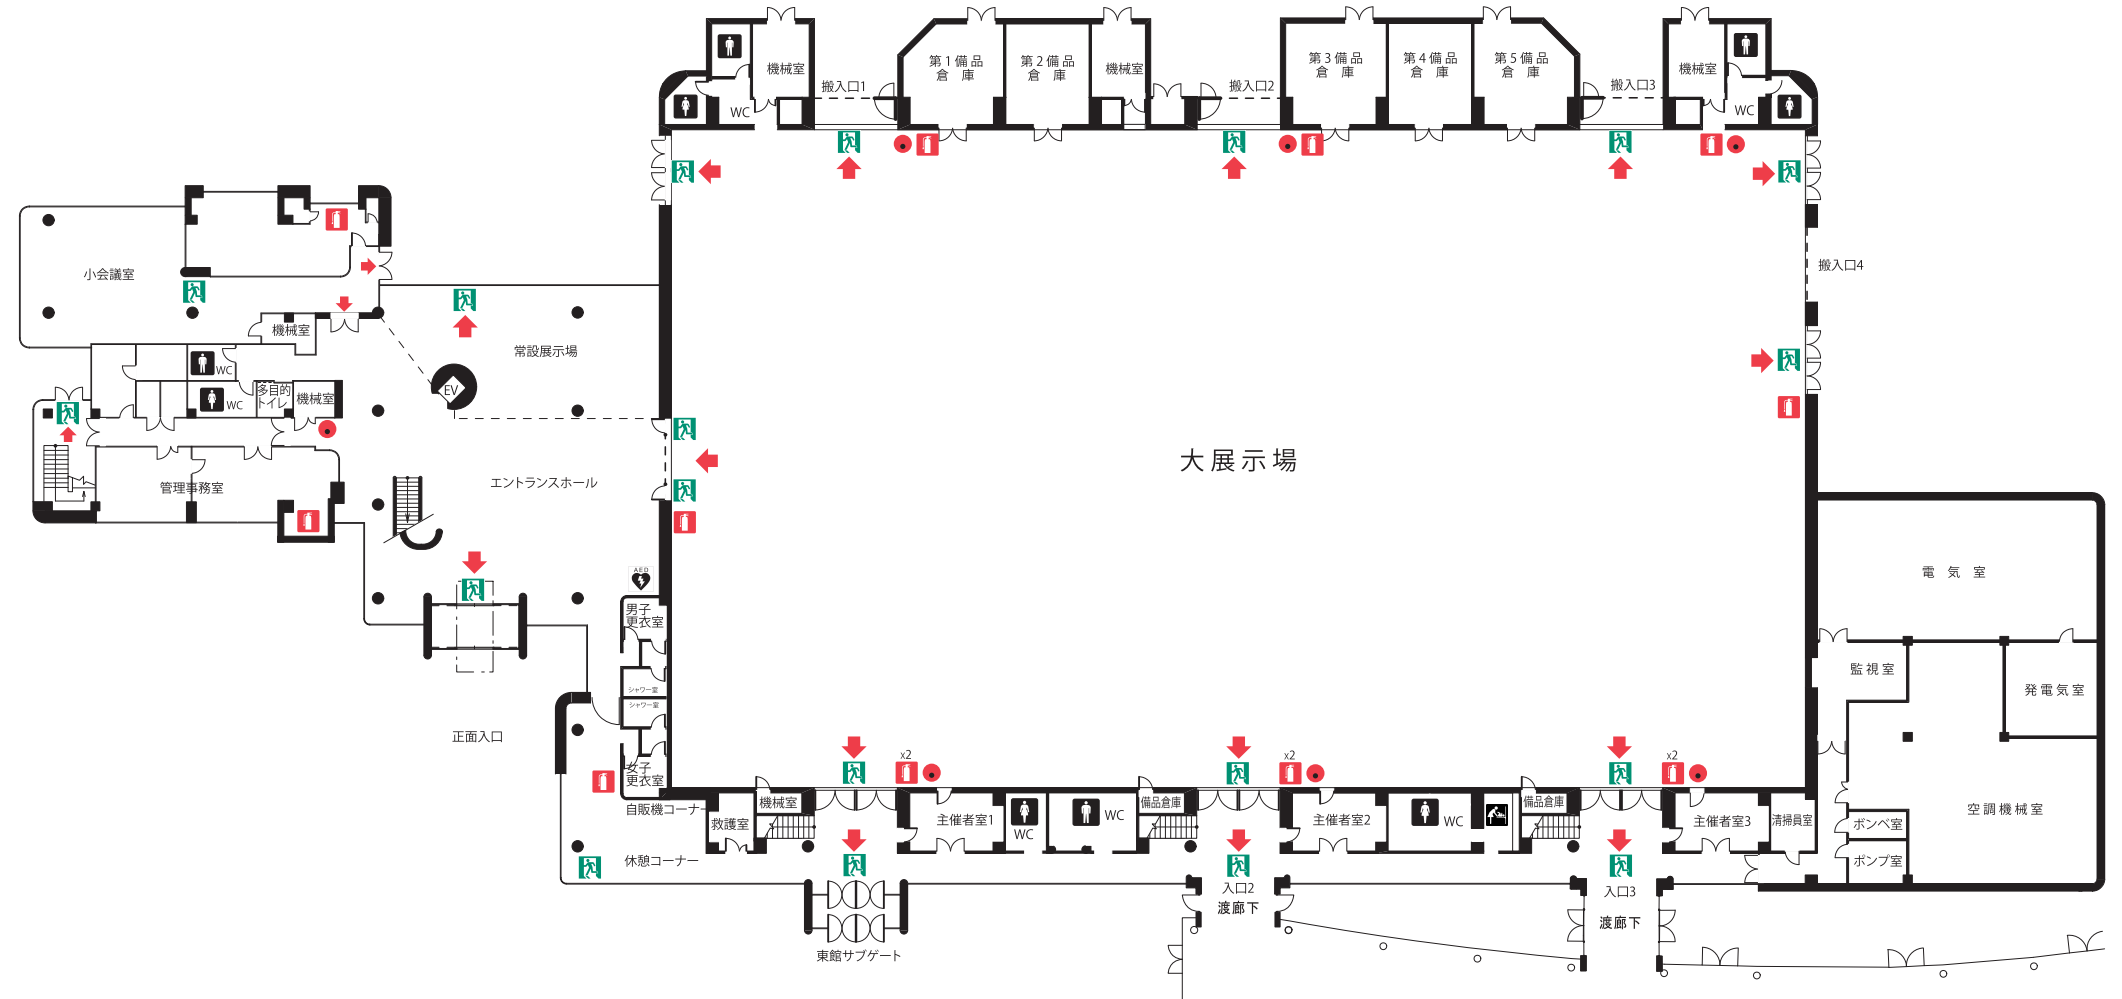

富山産業展示館(テクノホール)

東館 防災機器配置図

- ※1. 全館スプリンクラー消化設備設置済み
- 2. 展示場内の通路誘導灯(自立型)については、使用者が設置すること。

2階平面図

1階平面図

	非常口
	誘導灯
	消火器
	火災報知機