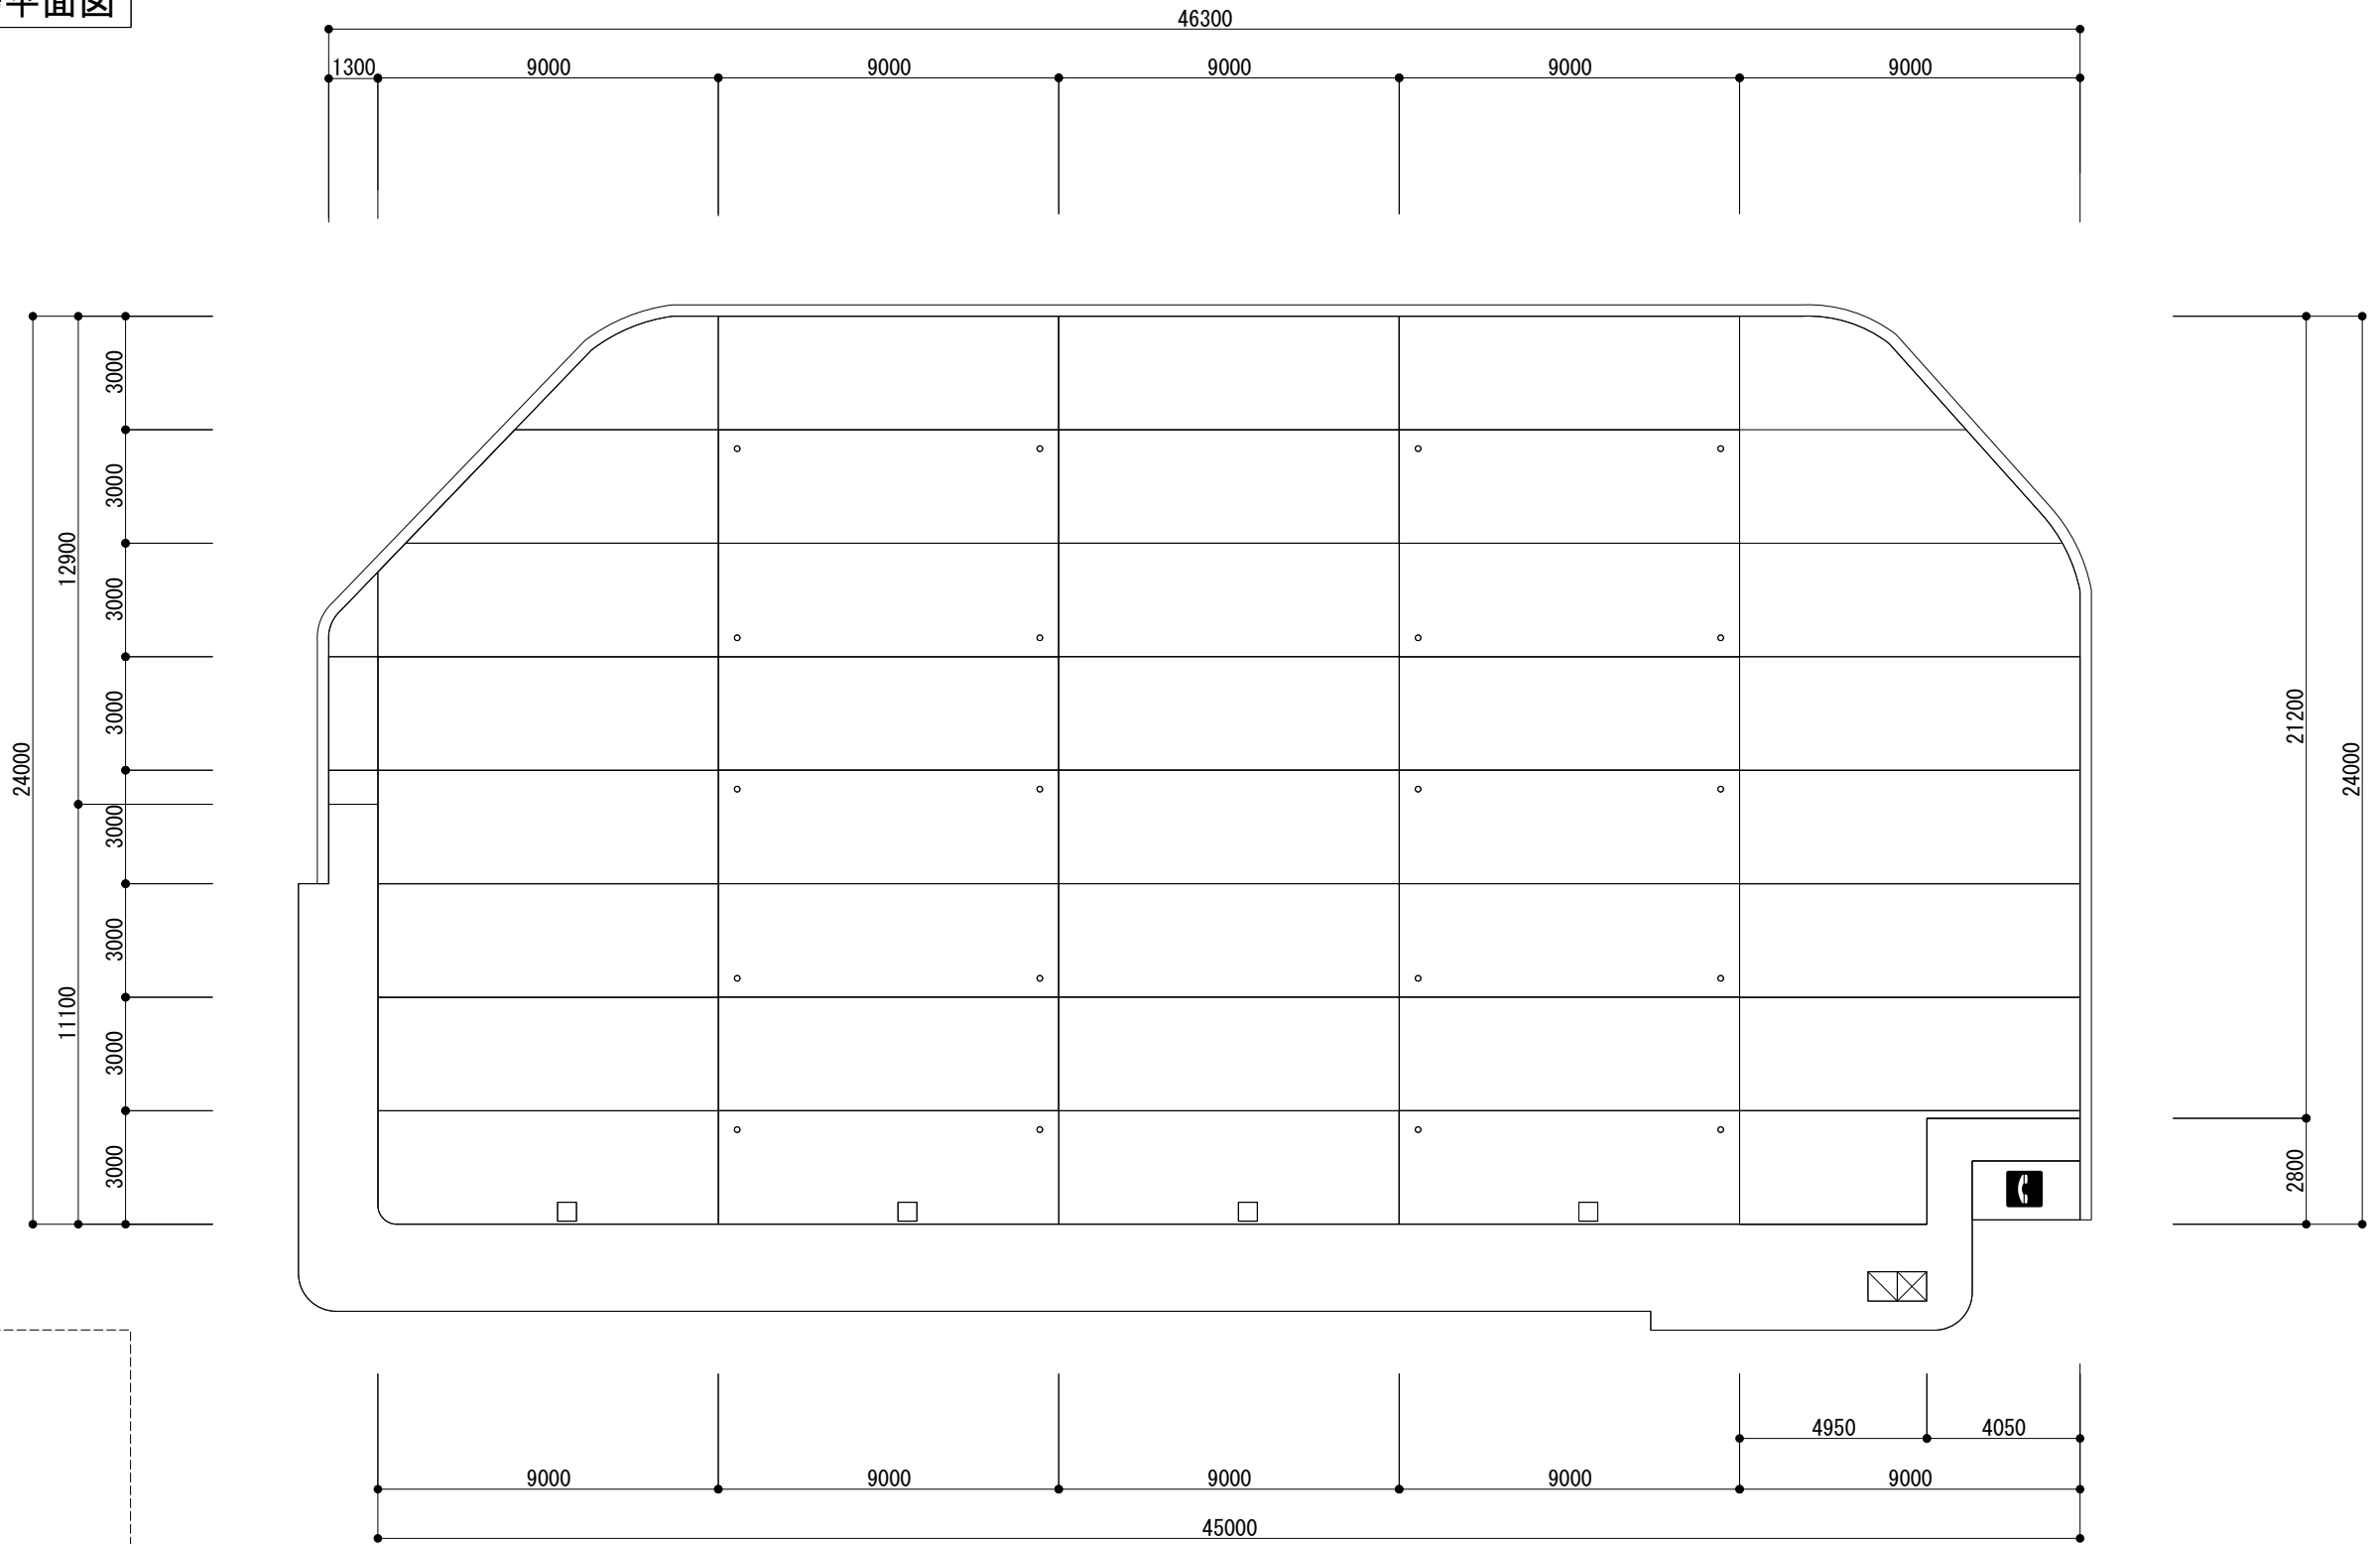

富山産業展示館（テクノホール）

屋外展示場平面図

= 散水栓
 = フックアンカー
 = 公衆電話
 = 電気分電盤

電気設備容量
 電灯用 単相 3線 100V, 200V, 100A
 動力用 3相 3線 200V, 100A