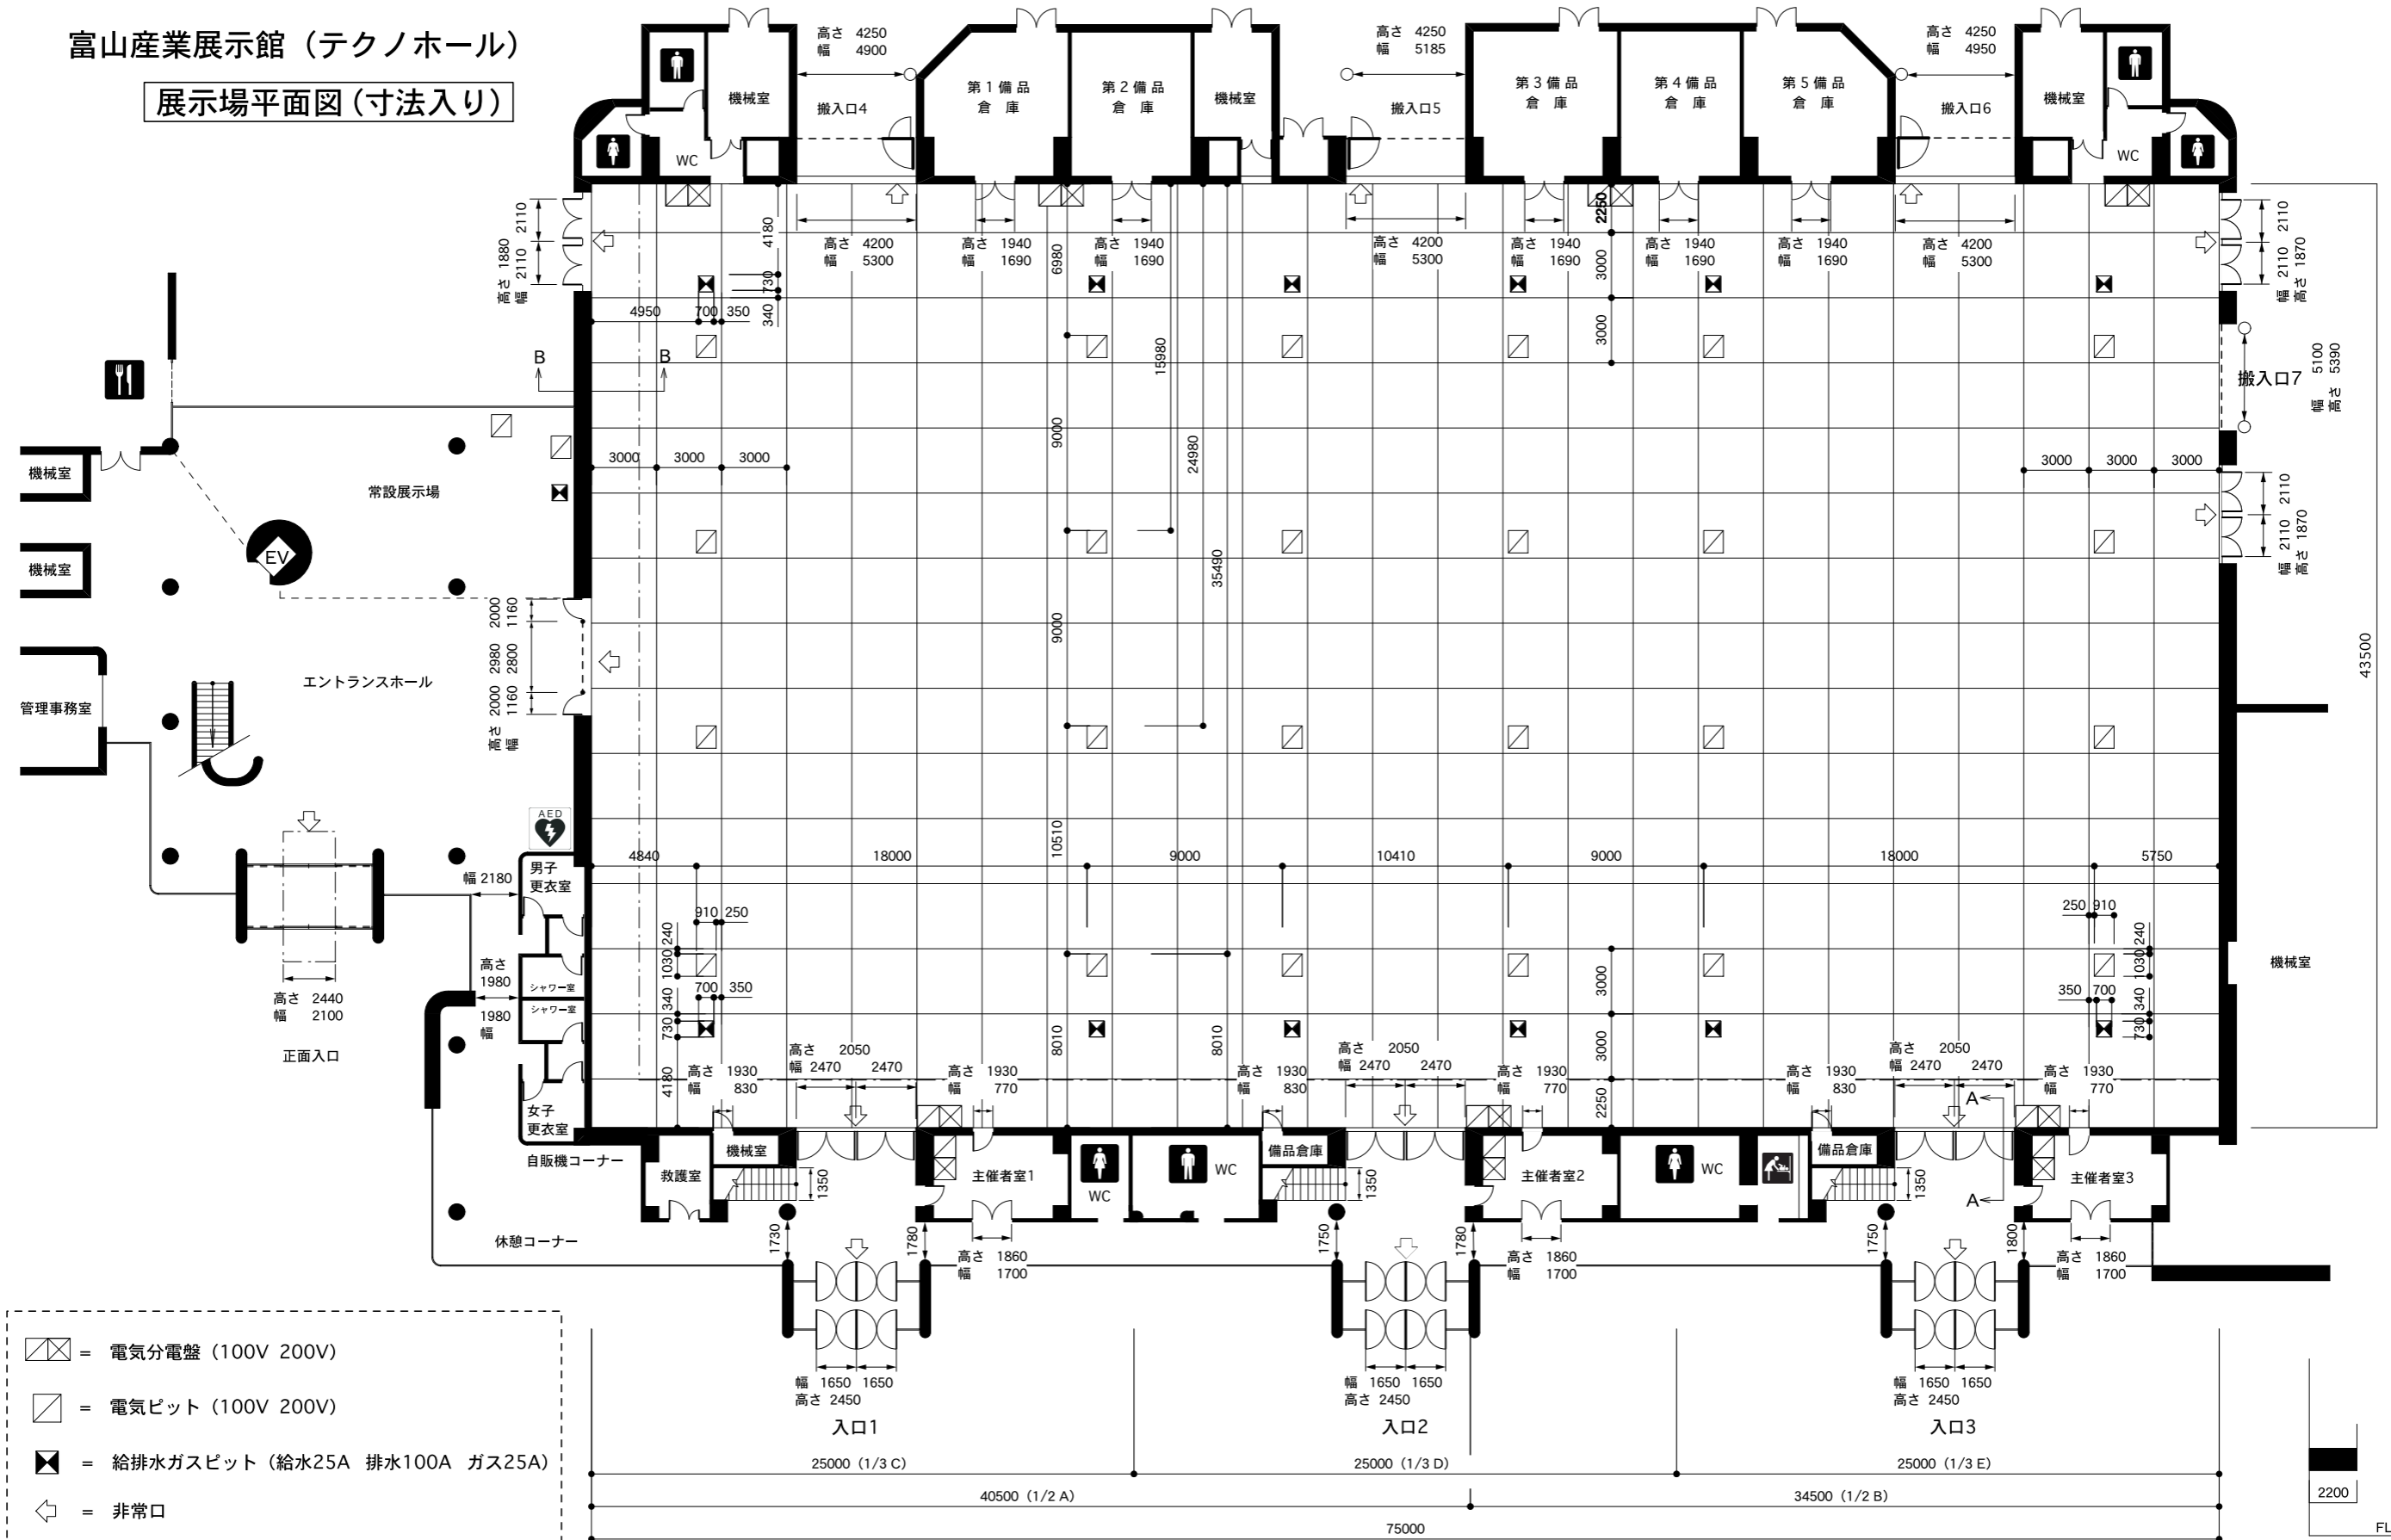

富山産業展示館 (テクノホール)

展示場平面図 (寸法入り)

- ☒ = 電気分電盤 (100V 200V)
- ◻ = 電気ピット (100V 200V)
- ⊠ = 給排水ガスピット (給水25A 排水100A ガス25A)
- ↶ = 非常口